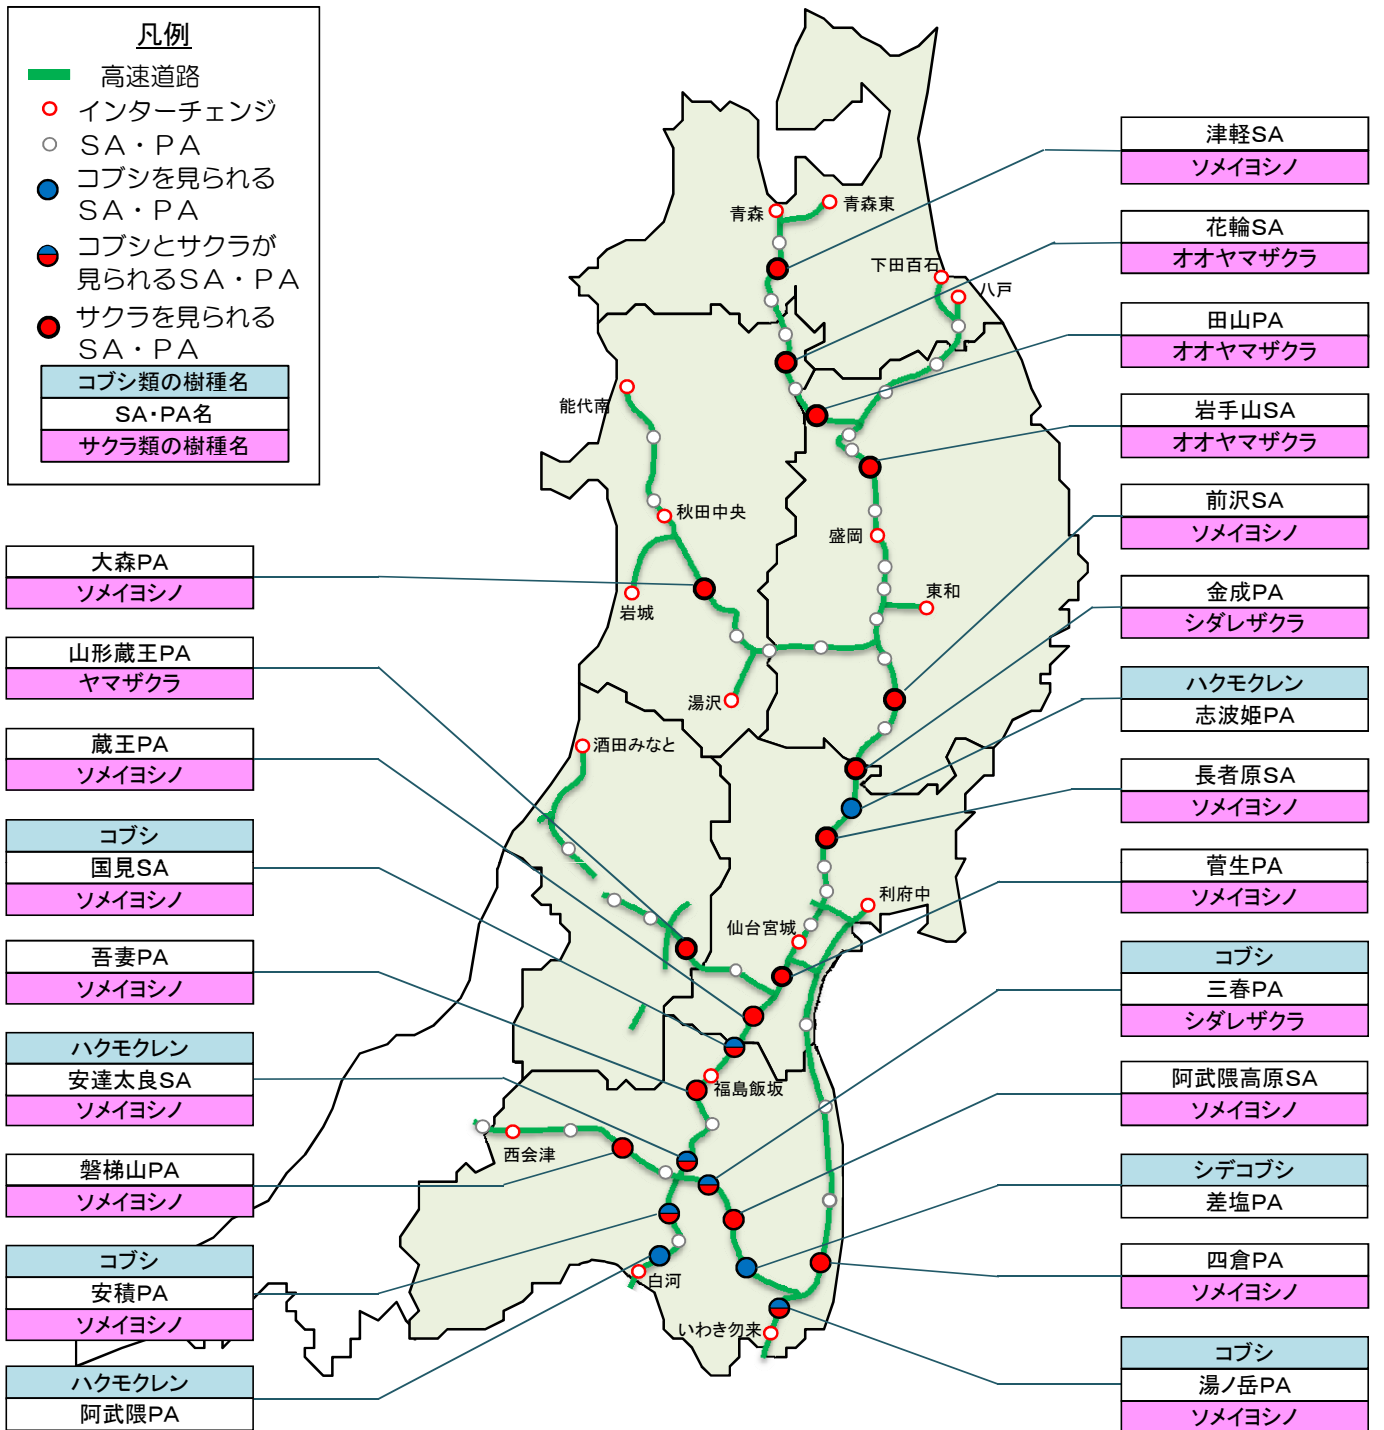

東北地方の高速道路で見られる春の花の名所

凡例

- 高速道路
- インターチェンジ
- SA・PA
- コブシを見られるSA・PA
- コブシとサクラが見られるSA・PA
- サクラを見られるSA・PA

コブシ類の樹種名
SA・PA名
サクラ類の樹種名

コブシ類

コブシ

ハクモクレン

サクラ類

ソメイヨシノ

オオヤマザクラ