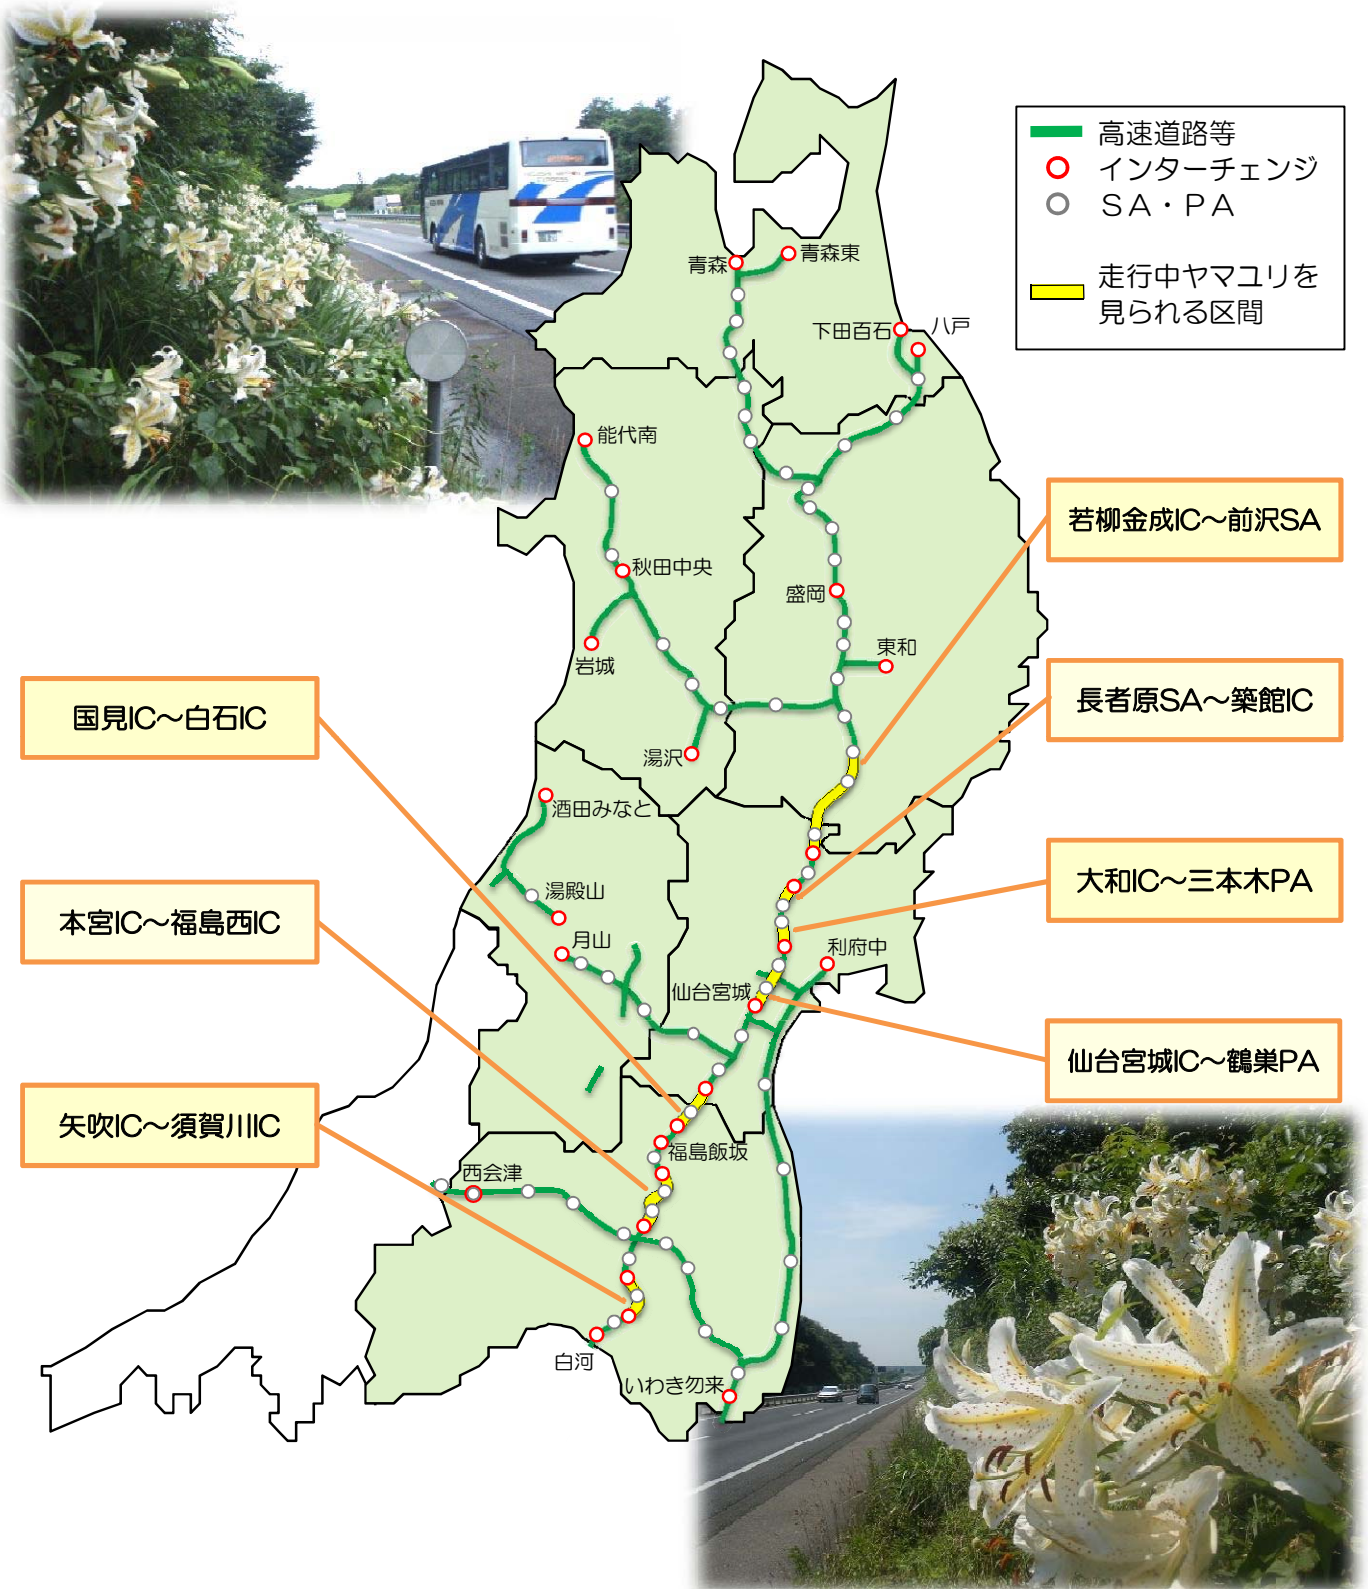

# 東北地方の高速道路でみられる7月の花の名所

各地でヤマユリが見頃を迎えております

写真提供：NEXCO東日本 古川管理事務所