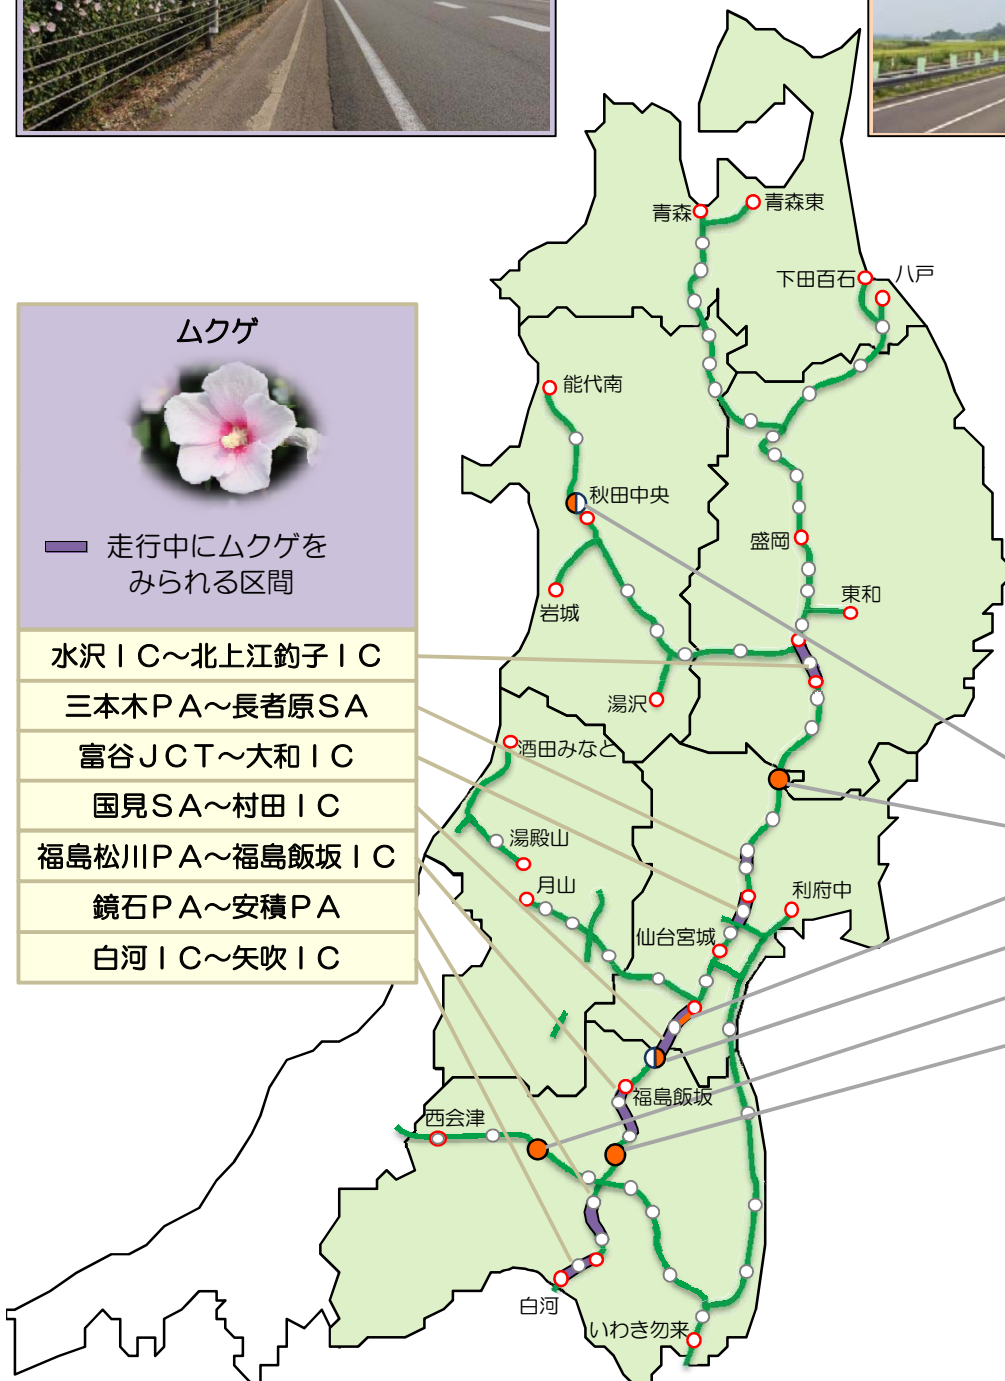

# 東北地方の高速道路でみられる8～9月の花の名所

各地でムクゲやサルスベリが花を咲かせています

ムクゲ

サルスベリ

ムクゲ

— 走行中にムクゲをみられる区間

- 水沢IC～北上江釣子IC
- 三本木PA～長者原SA
- 富谷JCT～大和IC
- 国見SA～村田IC
- 福島松川PA～福島飯坂IC
- 鏡石PA～安積PA
- 白河IC～矢吹IC

サルスベリ

- サルスベリをみられるSA・PA
- 走行中にサルスベリをみられる区間
- 太平山PA(下)
- 金成PA
- 村田IC～蔵王PA
- 国見SA(上)
- 磐梯山SA
- 安達太良SA

凡例

- 高速道路等
- インターチェンジ
- SA・PA